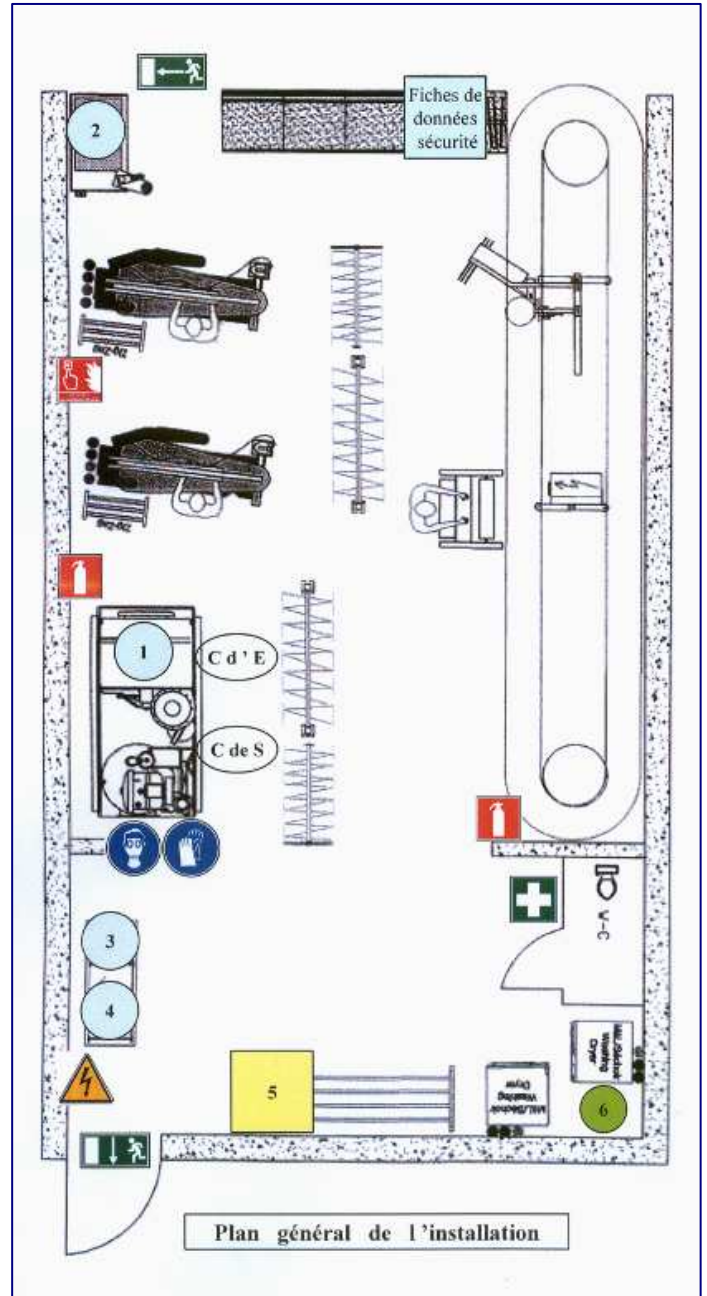

## Plan général de l'installation et légende - Exemple

Légende		
<b>Zone prévention risque produits et déchets</b>		
Repères	Pictogrammes	
1		Machine de nettoyage à sec - solvant - déchets
2		Cabine
3		Stockage produits neufs - détachants - renforçateurs - produits lessiviels
4		Stockage déchets
<b>Zone prévention risque incendie + évacuation des personnes</b>		
		Extincteurs 5.1 : Type de feu AB
		5.2 : Type de feu B
		Issue principale
		Issue de secours
<b>Zone prévention Risque électrique</b>		
		Armoire électrique + Interrupteur général
		Interrupteur d'arrêt d'urgence
<b>Protection des personnes</b>		
		Equipements de protection individuelle
		Pharmacie
		Consignes de sécurité
		Consignes d'exploitation
		Fiches de données de sécurité
<b>Traitement de l'air ambiant</b>		
		Groupe de ventilation extraction
<b>Protection de l'eau du réseau</b>		
		Disconnecteur

Plan général de l'installation